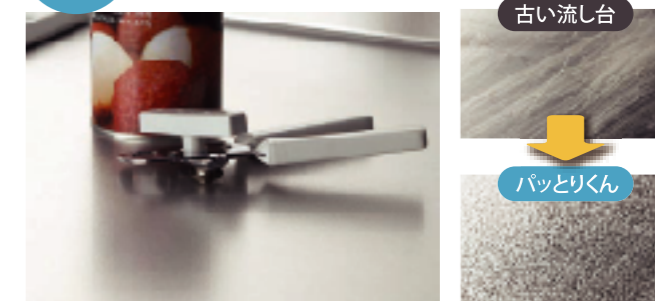

アイボリー (GKF) ライトオーク (GKW)

¥128,000 より

GKシリーズ 間口180下台 標準工事費込み※

コンロまわり

スキマや段差がないから、普段のお掃除がとても簡単。

コンロまわりがフラットだから、サッと手軽にお手入れできる。

ワークトップ

フラットで使いやすいステンレス製。キズが目立ちにくいエンボス付き。

耐久性に優れた高品質素材 (SUS304) を採用。独自のエンボス加工でキズが目立ちにくいから美しさが長く続きます。

1 今お使いの水栓やレンジフードをそのまま使っても継ぎ目のないスッキリとしたキッチンへ!

流し台とピッタリサイズ!!

いまの器具がそのまま使える!

2 だから、お得に! しかも、スピードリフォーム!

お財布にもやさしい!

お待たせせずにお届けします!

※お住まいの状況によって、工期・費用は異なります。また、商品によって納期が異なります。